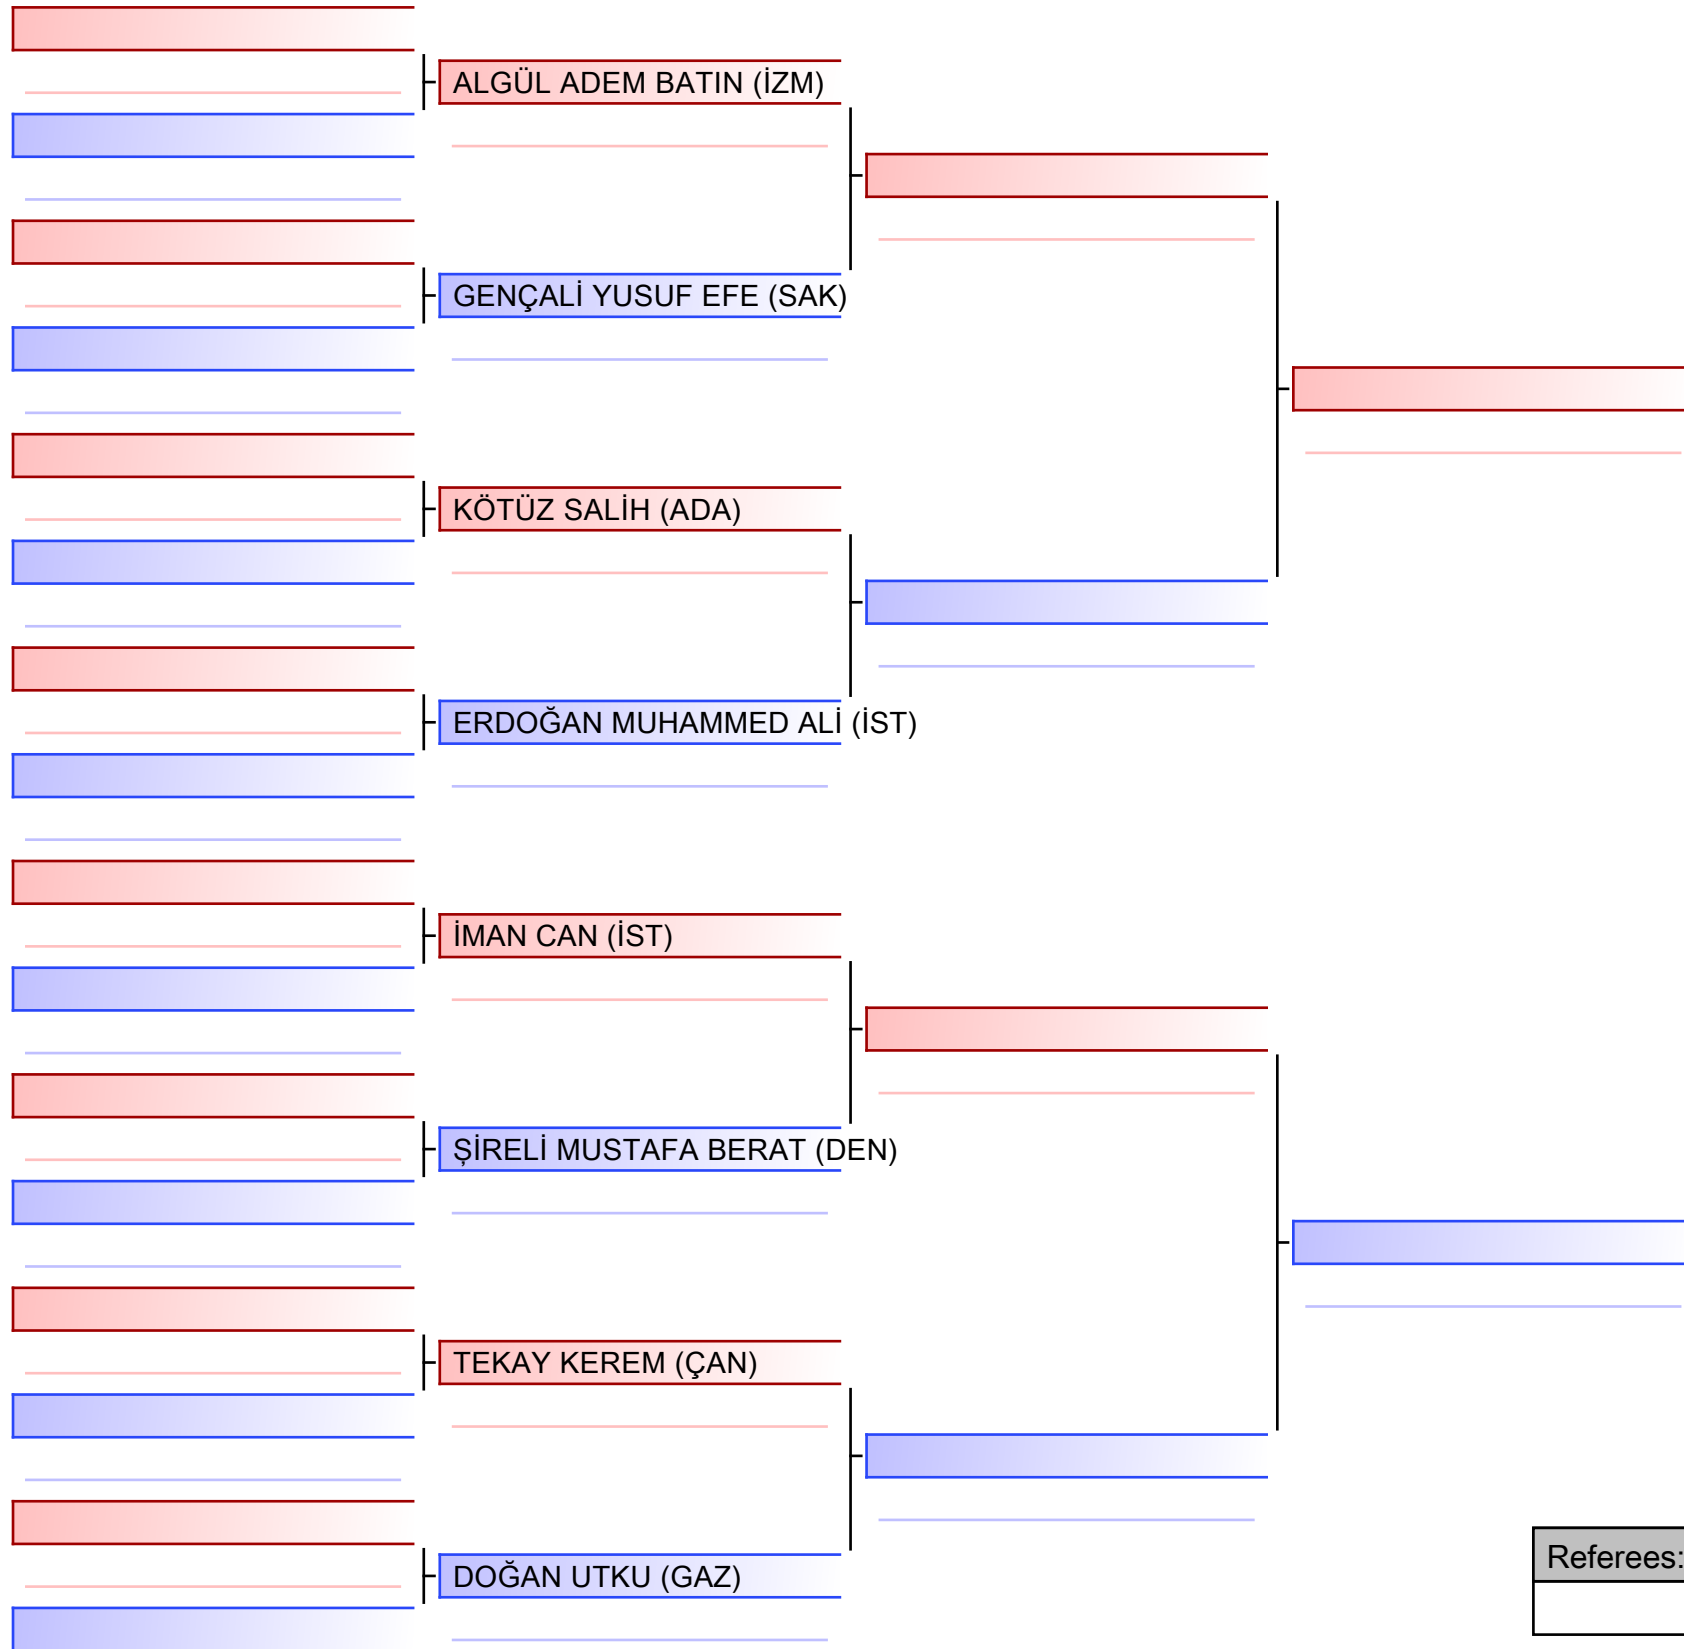

YILMAZER BİLAL TALHA (ANT)

ÖĞÜTMEN BORA (KOC)

ÖZÇELİK ALİ (YAL)

DEMET KAYRA ŞUAYB (İST)

ÇELİK MUHAMMET MUSTAFA (TUN)

TAŞ RÜZGAR (KRM)

ARSLAN BURAK ÇAĞAN (ORD)

Referees:			