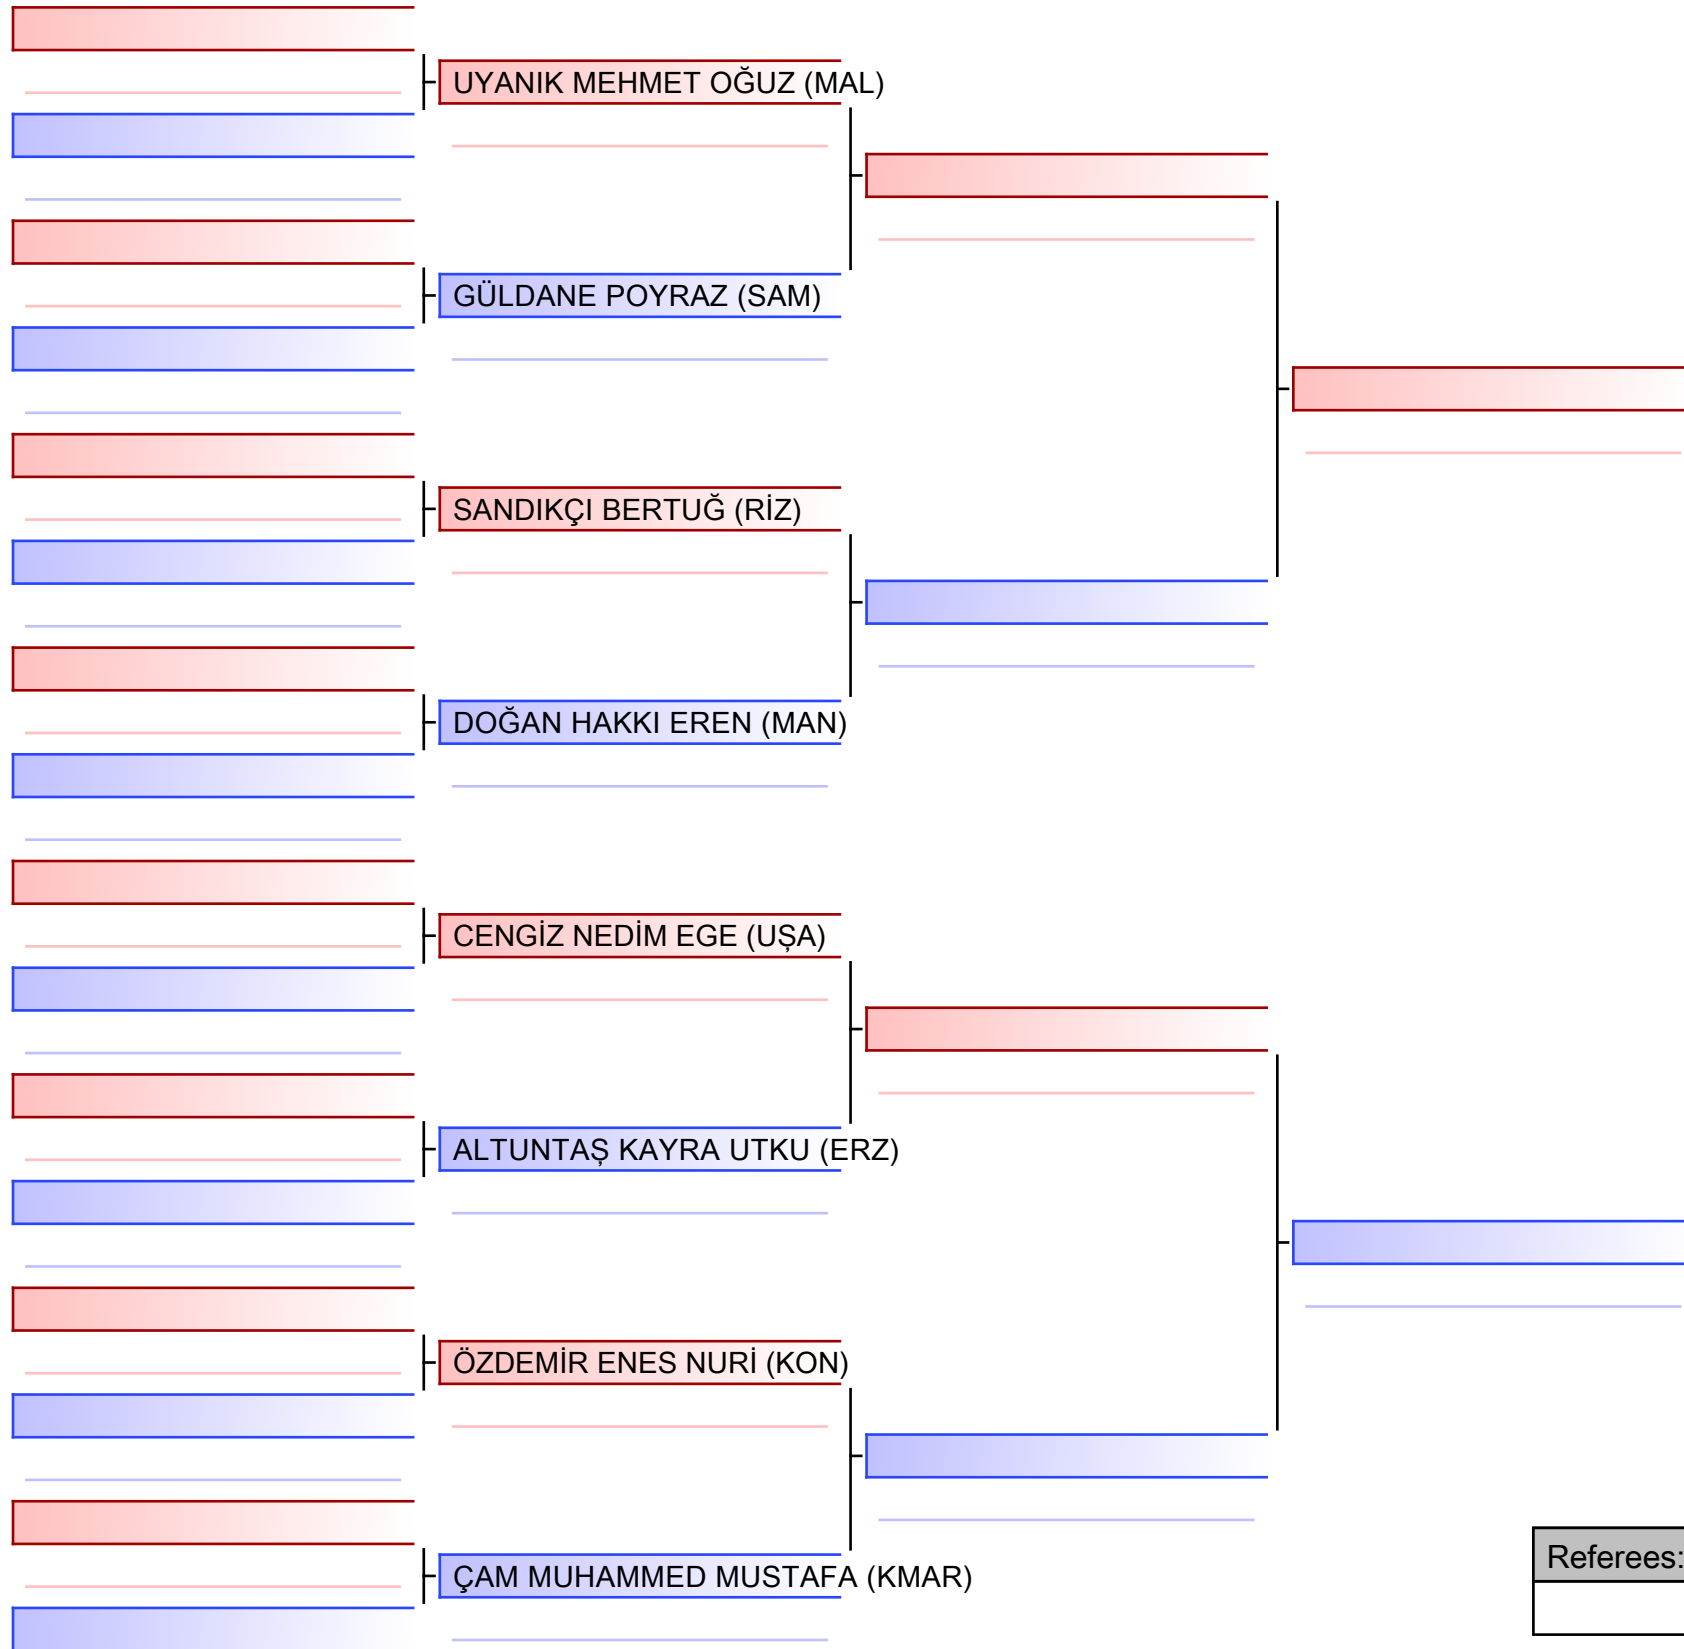

AYKURT MUHAMMED EMİR (ADA)

TÜZÜNER ÖZGÜR BULUT (ÇAN)

ÖZCAN MUHAMMED ALİ (İST)

MALKI MOUSTAFA (GAZ)

KÖROĞLU EFE EMİR (DEN)

ARAN AHMET (BİN)

ATEŞ BERKEN (MER)

ASLAN MUSTAFA MİRZA (ADI)

TAŞ ILGAZ (MAN)

ELRECEB MECID (HAT)

Referee

Referees:			

Referee

Referees:			

EROĞLU MAHMUT (ADA)

GÖKÇE EMRULLAH ERAY (İST)